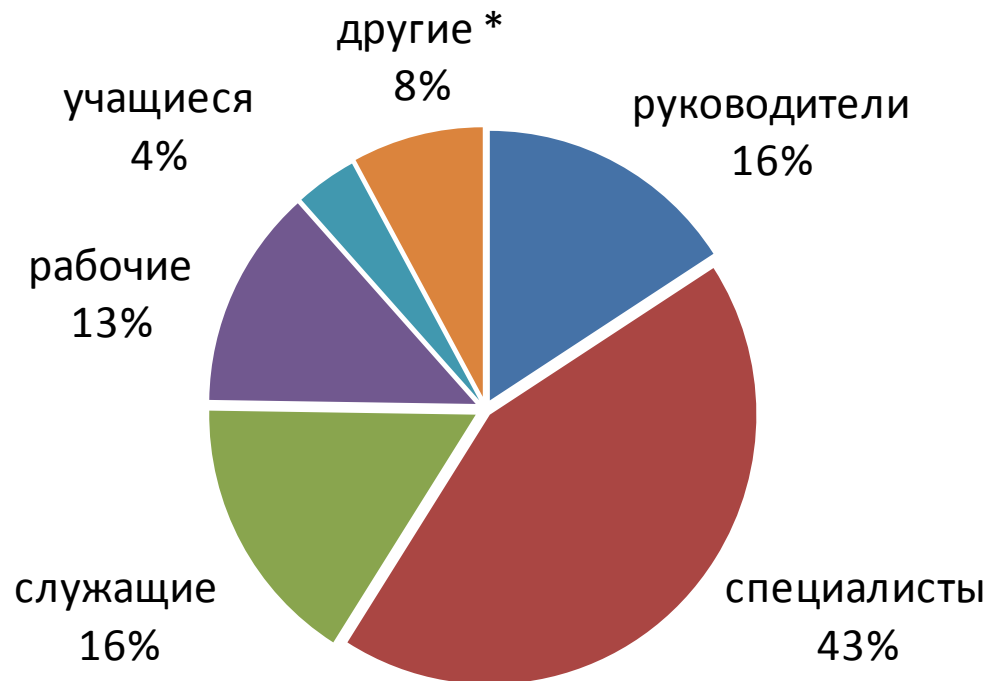

Все места и события можно найти прямо на карте!

По данным **TNS Gallup Web Index** за февраль 2017 года ресурс посетило более **500 000** уникальных посетителей, сделав более **2,1 млн** просмотров страниц. Из них уникальная аудитория из Санкт-Петербурга – более 250 000 человек, что позволяет считать аудиторию Peterburg2.ru одной из крупнейших в Петербурге.

Структура аудитории портала по полу и возрасту, в тыс. чел.

Половозрастная аудитория

- мужчины
- женщины

Социальный статус аудитории

* другие неработающие, нет ответа, домохозяйки

В аудитории проекта «Peterburg2.ru» за отчетный период более 90 тысяч руководителей и специалистов