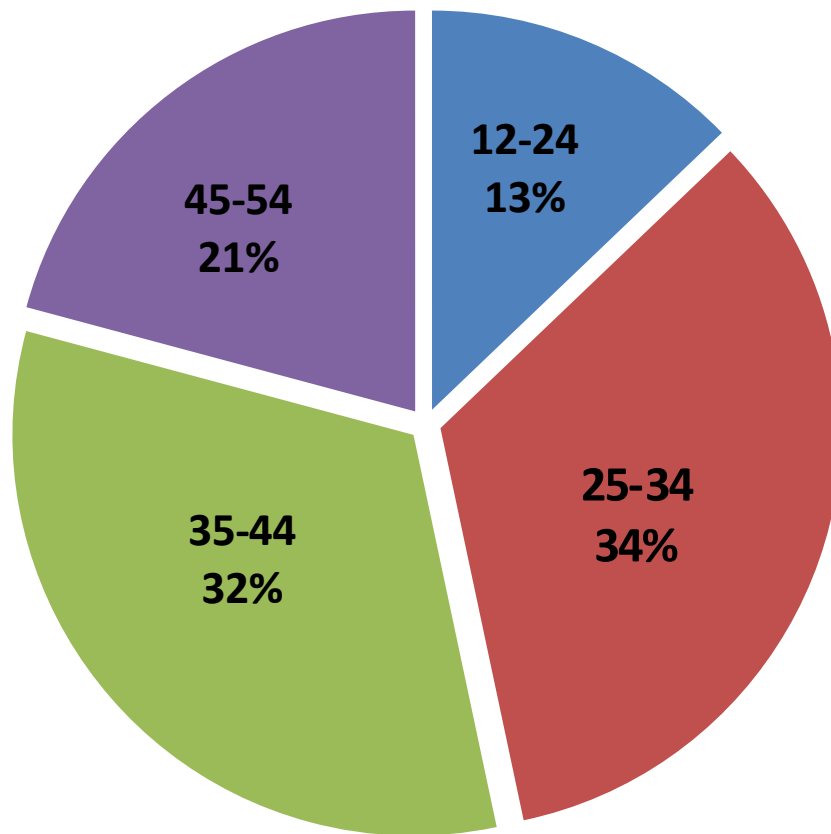

Все места и события можно найти прямо на карте!

По данным **TNS Gallup Web Index** за февраль 2017 года ресурс посетило более **500 000** уникальных посетителей, сделав более **2,1 млн** просмотров страниц. Из них уникальная аудитория из Санкт-Петербурга – более 250 000 человек, что позволяет считать аудиторию Peterburg2.ru одной из крупнейших в Петербурге.

Структура аудитории портала по полу и возрасту, в тыс. чел.

Половозрастная аудитория

- мужчины
- женщины

Социальный статус аудитории

* другие неработающие, нет ответа, домохозяйки

В аудитории проекта «Peterburg2.ru» за отчетный период более 90 тысяч руководителей и специалистов