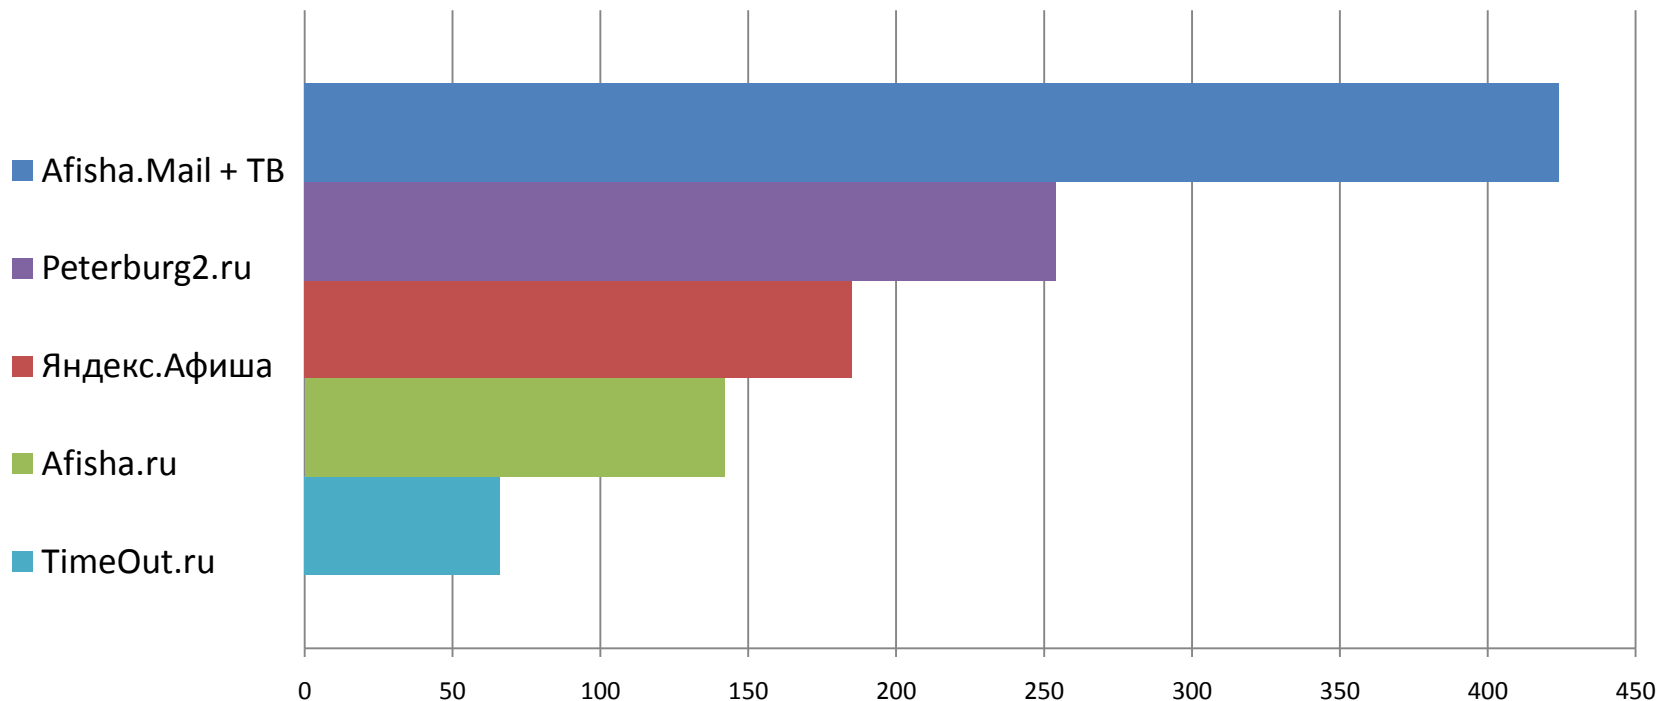

куда пойти **на выходные в** спб

куда пойти спб **бесплатно**

куда пойти спб **ночью**

куда пойти спб **вечером**

Peterburg2.ru - ресурс в формате гида, предлагающий самую полную городскую афишу и освещение всех направлений культурно-развлекательной жизни города: концерты и массовые мероприятия, клубные вечеринки и кинопремьеры, дискотеки и спектакли, выставки и события для детей.

Все места и события можно найти прямо на карте!

По данным **TNS Gallup Web Index** за февраль 2017 года ресурс посетило более **500 000** уникальных посетителей, сделав более **2,1 млн** просмотров страниц. Из них уникальная аудитория из Санкт-Петербурга – более 250 000 человек, что позволяет считать аудиторию Peterburg2.ru одной из крупнейших в Петербурге.