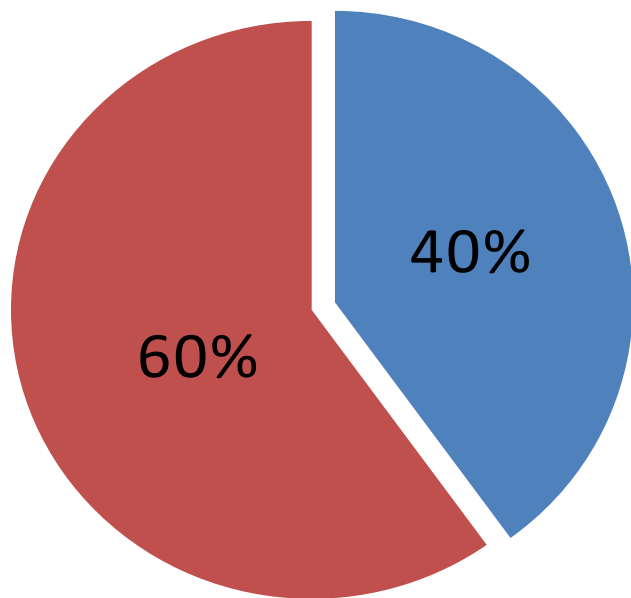

Все места и события можно найти прямо на карте!

По данным **TNS Gallup Web Index** за февраль 2017 года ресурс посетило более **500 000** уникальных посетителей, сделав более **2,1 млн** просмотров страниц. Из них уникальная аудитория из Санкт-Петербурга – более 250 000 человек, что позволяет считать аудиторию Peterburg2.ru одной из крупнейших в Петербурге.

Структура аудитории портала по полу и возрасту, в тыс. чел.

Половозрастная аудитория

- мужчины
- женщины

Социальный статус аудитории

* другие неработающие, нет ответа, домохозяйки

В аудитории проекта «Peterburg2.ru» за отчетный период более 90 тысяч руководителей и специалистов