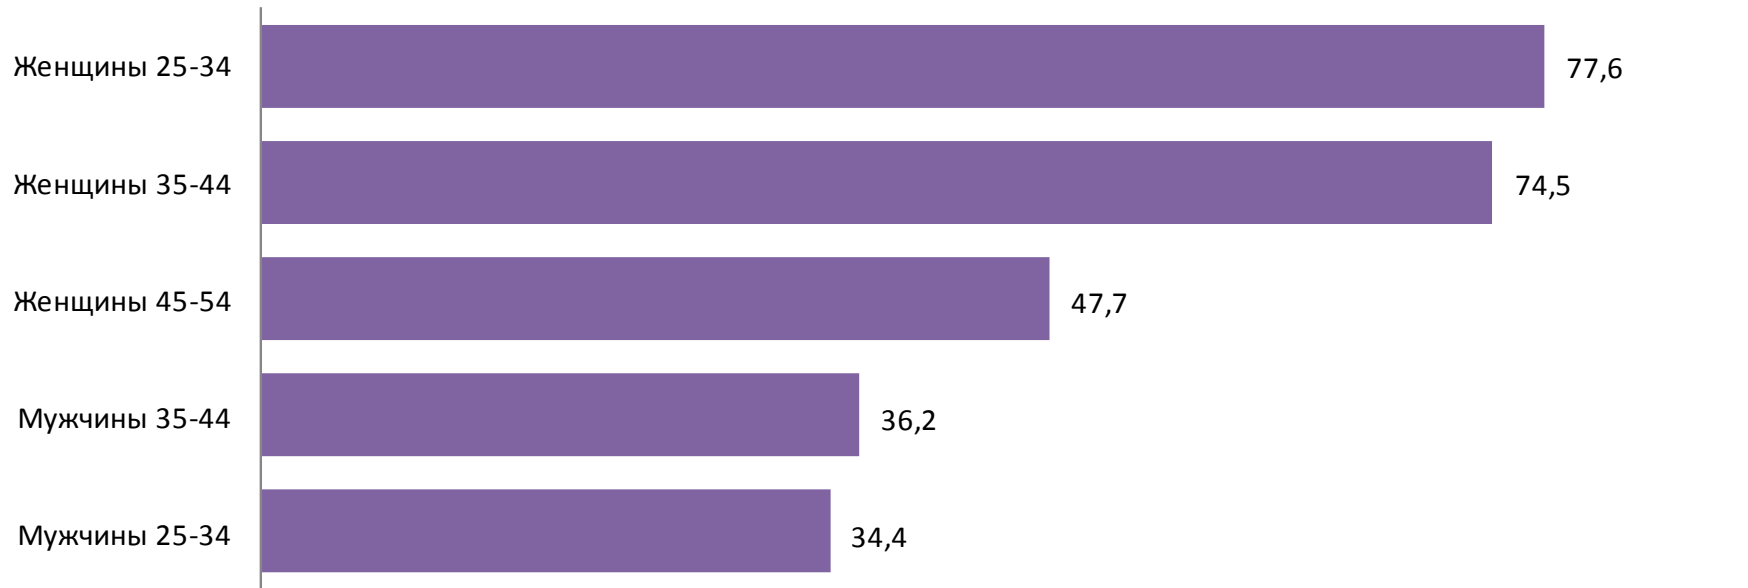

куда пойти **на выходные в** спб

куда пойти спб **бесплатно**

куда пойти спб **ночью**

куда пойти спб **вечером**

Peterburg2.ru - ресурс в формате гида, предлагающий самую полную городскую афишу и освещение всех направлений культурно-развлекательной жизни города: концерты и массовые мероприятия, клубные вечеринки и кинопремьеры, дискотеки и спектакли, выставки и события для детей.

Все места и события можно найти прямо на карте!

По данным **TNS Gallup Web Index** за февраль 2017 года ресурс посетило более **500 000** уникальных посетителей, сделав более **2,1 млн** просмотров страниц. Из них уникальная аудитория из Санкт-Петербурга – более 250 000 человек, что позволяет считать аудиторию Peterburg2.ru одной из крупнейших в Петербурге.